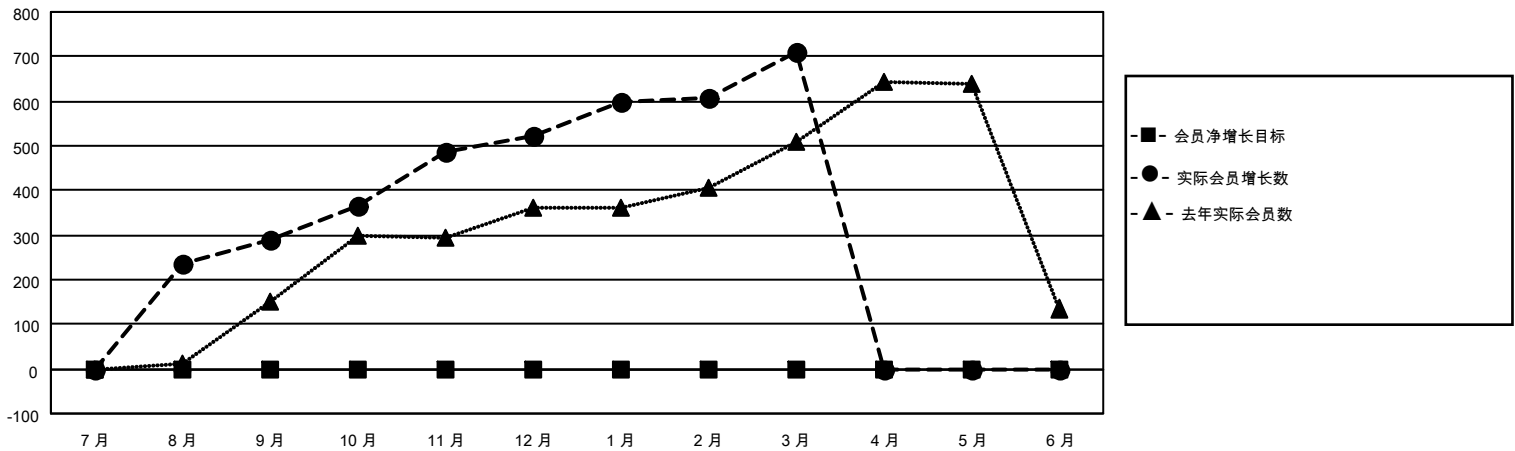

# MONTHLY MEMBERSHIP PROGRESS REPORT

District 382

Results as of: 3/31/2026

GMT:

地点 CHINA

GMT宪章区

分会			
成果 2025-2026			
季	新分会目标	新会	会员流失的分会
7月/8月/9月	0	0	0
10月/11月/12月	0	5	1
1月/2月/3月	0	7	0
4月/5月/6月	0	0	0

位会员@每位须缴			
成果 2025-2026			
季	会员净增长目标	实际会员增长数	实际退会会员 (包括转会)
7月/8月/9月	0	333	18
10月/11月/12月	0	292	42
1月/2月/3月	0	209	21
4月/5月/6月	0	0	0

目标与实际新会累积

目标和实际会员累积

已取消的分会: 1	104 CLUBS OF 110 增添1位或以上的新会员  <a href="#">点击这里取得累计会员数据</a>	性别分布	
放弃的会员		男	1,997 (62.60%)
过世 3		女	1,193 (37.40%)
分会已取消 0		总计家庭单位会员数	222
其他 78		支付减半会费的家庭会员	115
总计 81			