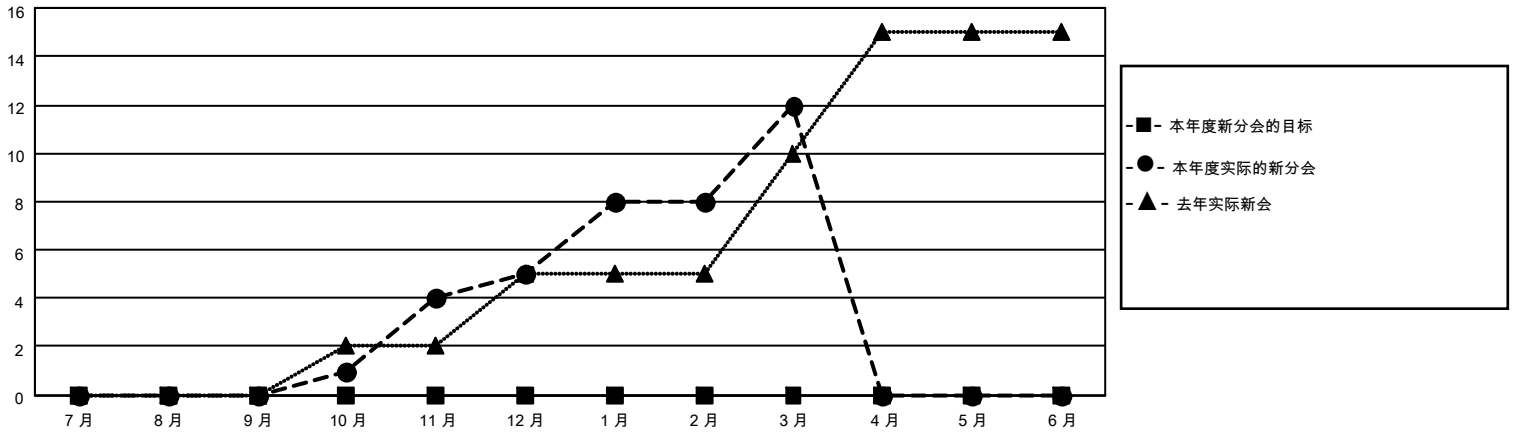

# MONTHLY MEMBERSHIP PROGRESS REPORT

District 382

Results as of: 3/31/2026

GMT:

地点 CHINA

GMT宪章区

分会			
成果 2025-2026			
季	新分会目标	新会	会员流失的分会
7月/8月/9月	0	0	0
10月/11月/12月	0	5	1
1月/2月/3月	0	7	0
4月/5月/6月	0	0	0

位会员@每位须缴			
成果 2025-2026			
季	会员净增长目标	实际会员增长数	实际退会会员 (包括转会)
7月/8月/9月	0	333	18
10月/11月/12月	0	292	42
1月/2月/3月	0	209	21
4月/5月/6月	0	0	0

目标与实际新会累积

目标和实际会员累积

已取消的分会: 1	104 CLUBS OF 110 增添1位或以上的新会员  <a href="#">点击这里取得累计会员数据</a>	性别分布	
放弃的会员		男	1,997 (62.60%)
过世 3		女	1,193 (37.40%)
分会已取消 0		总计家庭单位会员数	222
其他 78		支付减半会费的家庭会员	115
总计 81			